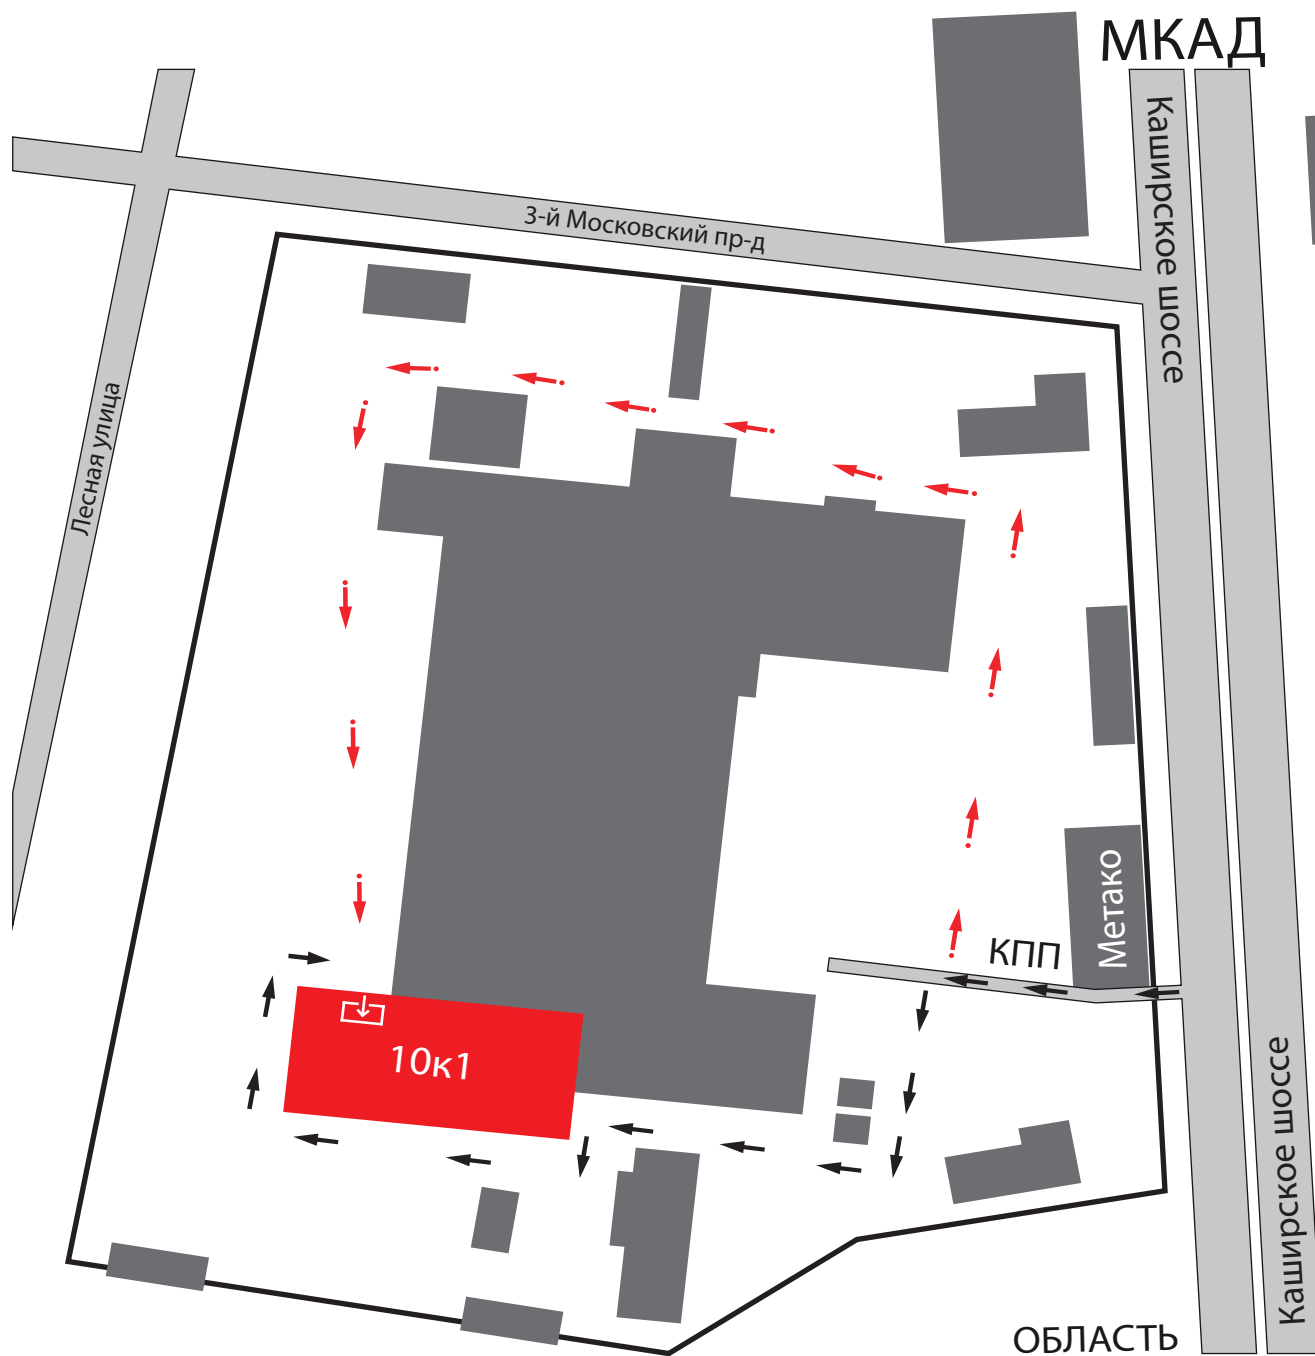

Правила въезда на территорию:

1. Получить разовый пропуск на КПП
(при себе необходимо иметь документ, удостоверяющий личность)
2. Получить отметку в пропуске у кладовщика после погрузки/разгрузки товара
3. Передать разовый пропуск на КПП при выезде

→ - Путь для длинномерного транспорта

→ - Путь для остального транспорта

г. Домодедово, Каширское шоссе, д.10
+7 (495) 727-08-09
www.wearservice.ru

*Отгрузка осуществляется в будние дни с 9:30 до 17:30 по предварительному согласованию даты и времени прибытия
Для получения товара необходимо предоставить доверенность и документ удостоверяющий личность (паспорт) либо предоставить печать и подпись исполнительного органа